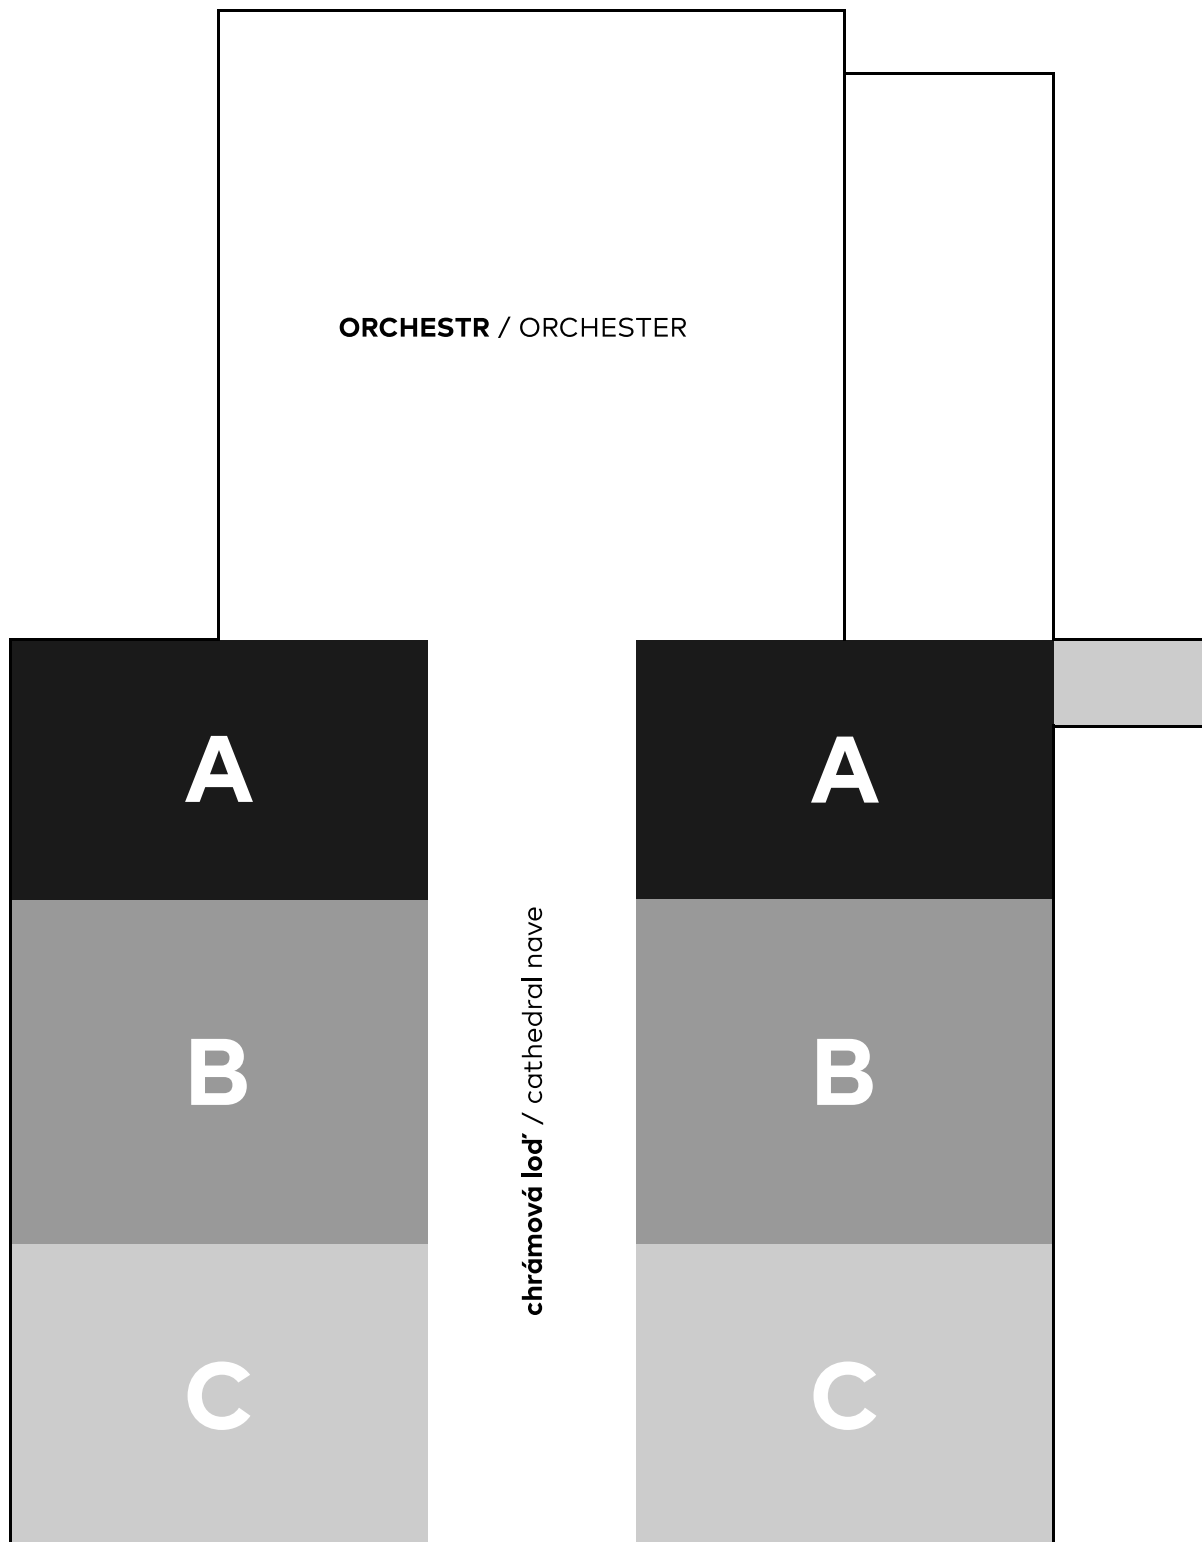

KAPITULNÍ CHRÁM POVÝŠENÍ SV. KŘÍŽE, Litomyšl

Chapter Church of the Raising of the Holy Cross, Litomyšl

celková kapacita: 480 míst

sektory / sectors: **A** **B** **C**

varhany / organ