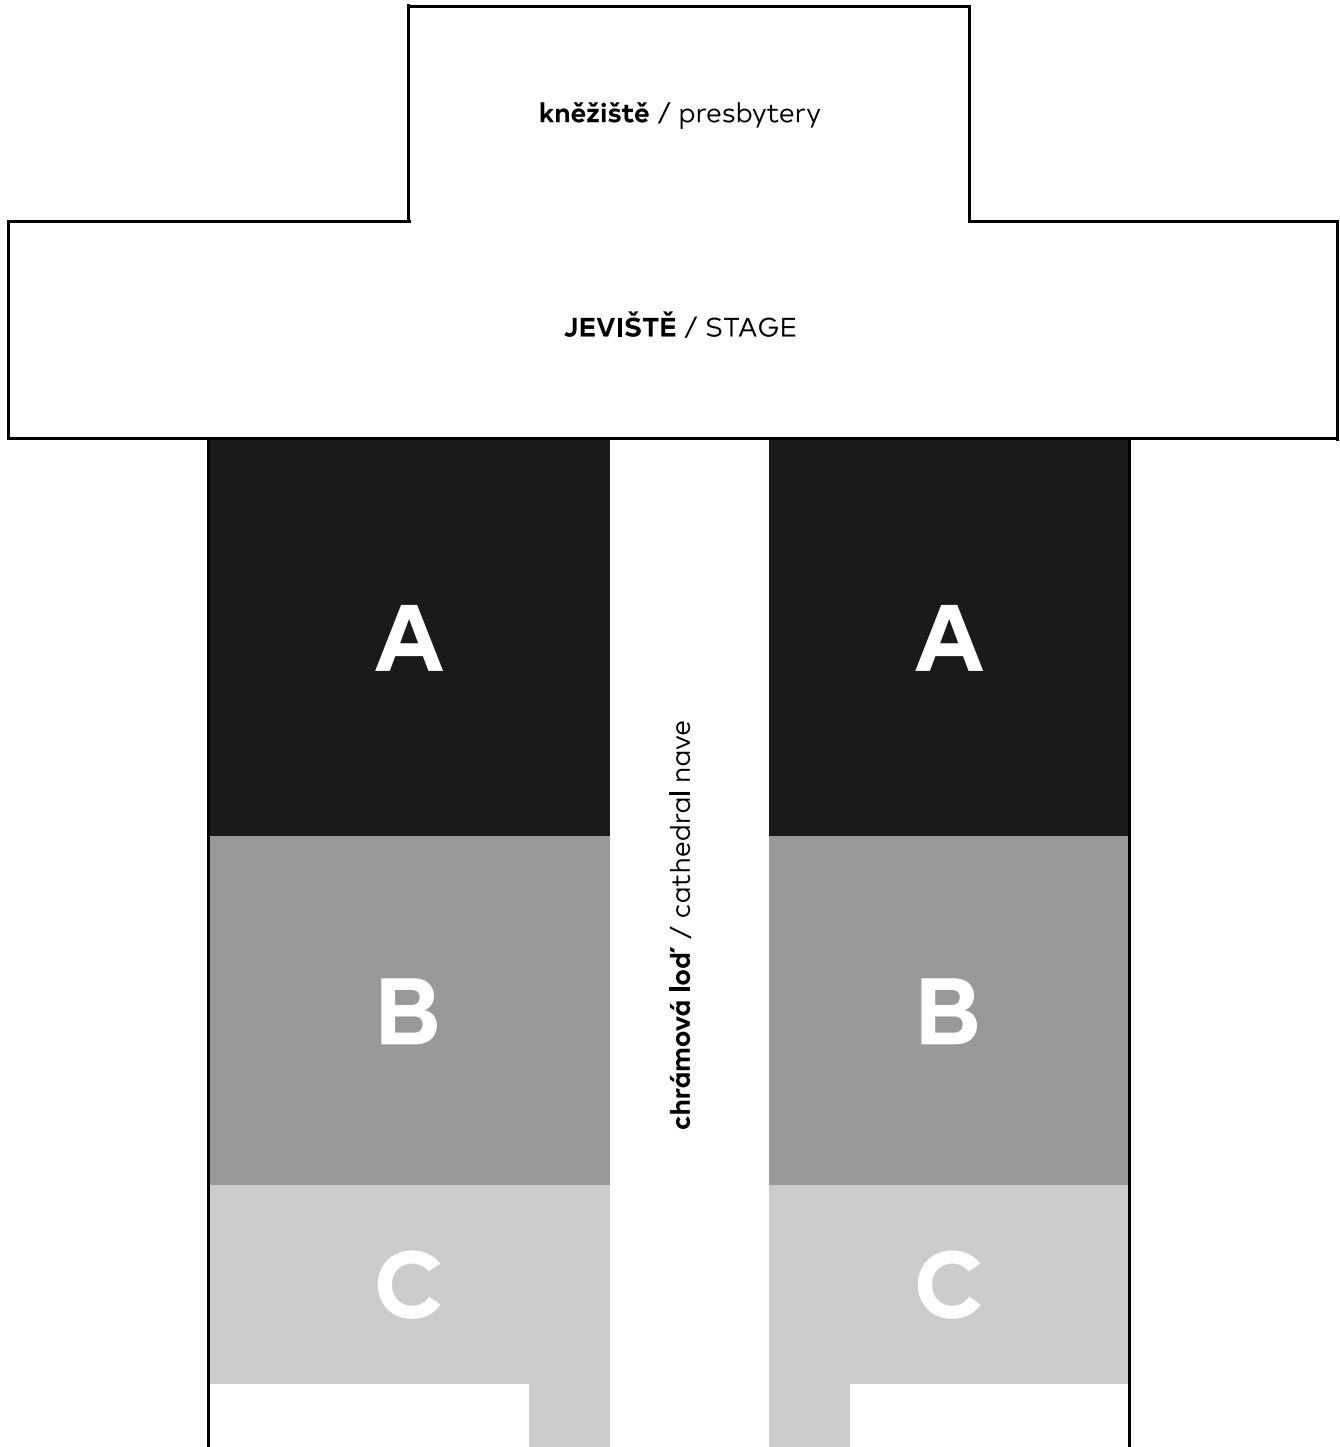

PIARISTICKÝ CHRÁM NALEZENÍ SV. KŘÍŽE, Litomyšl

Piarist Chrch of the Finding of the Holy Cross, Litomyšl

celková kapacita: 580 míst | A: 248 míst, B: 220 míst, C: 110 míst + 2 vozíčkáři

sektory /sectors: **A** **B** **C**

varhany / organ