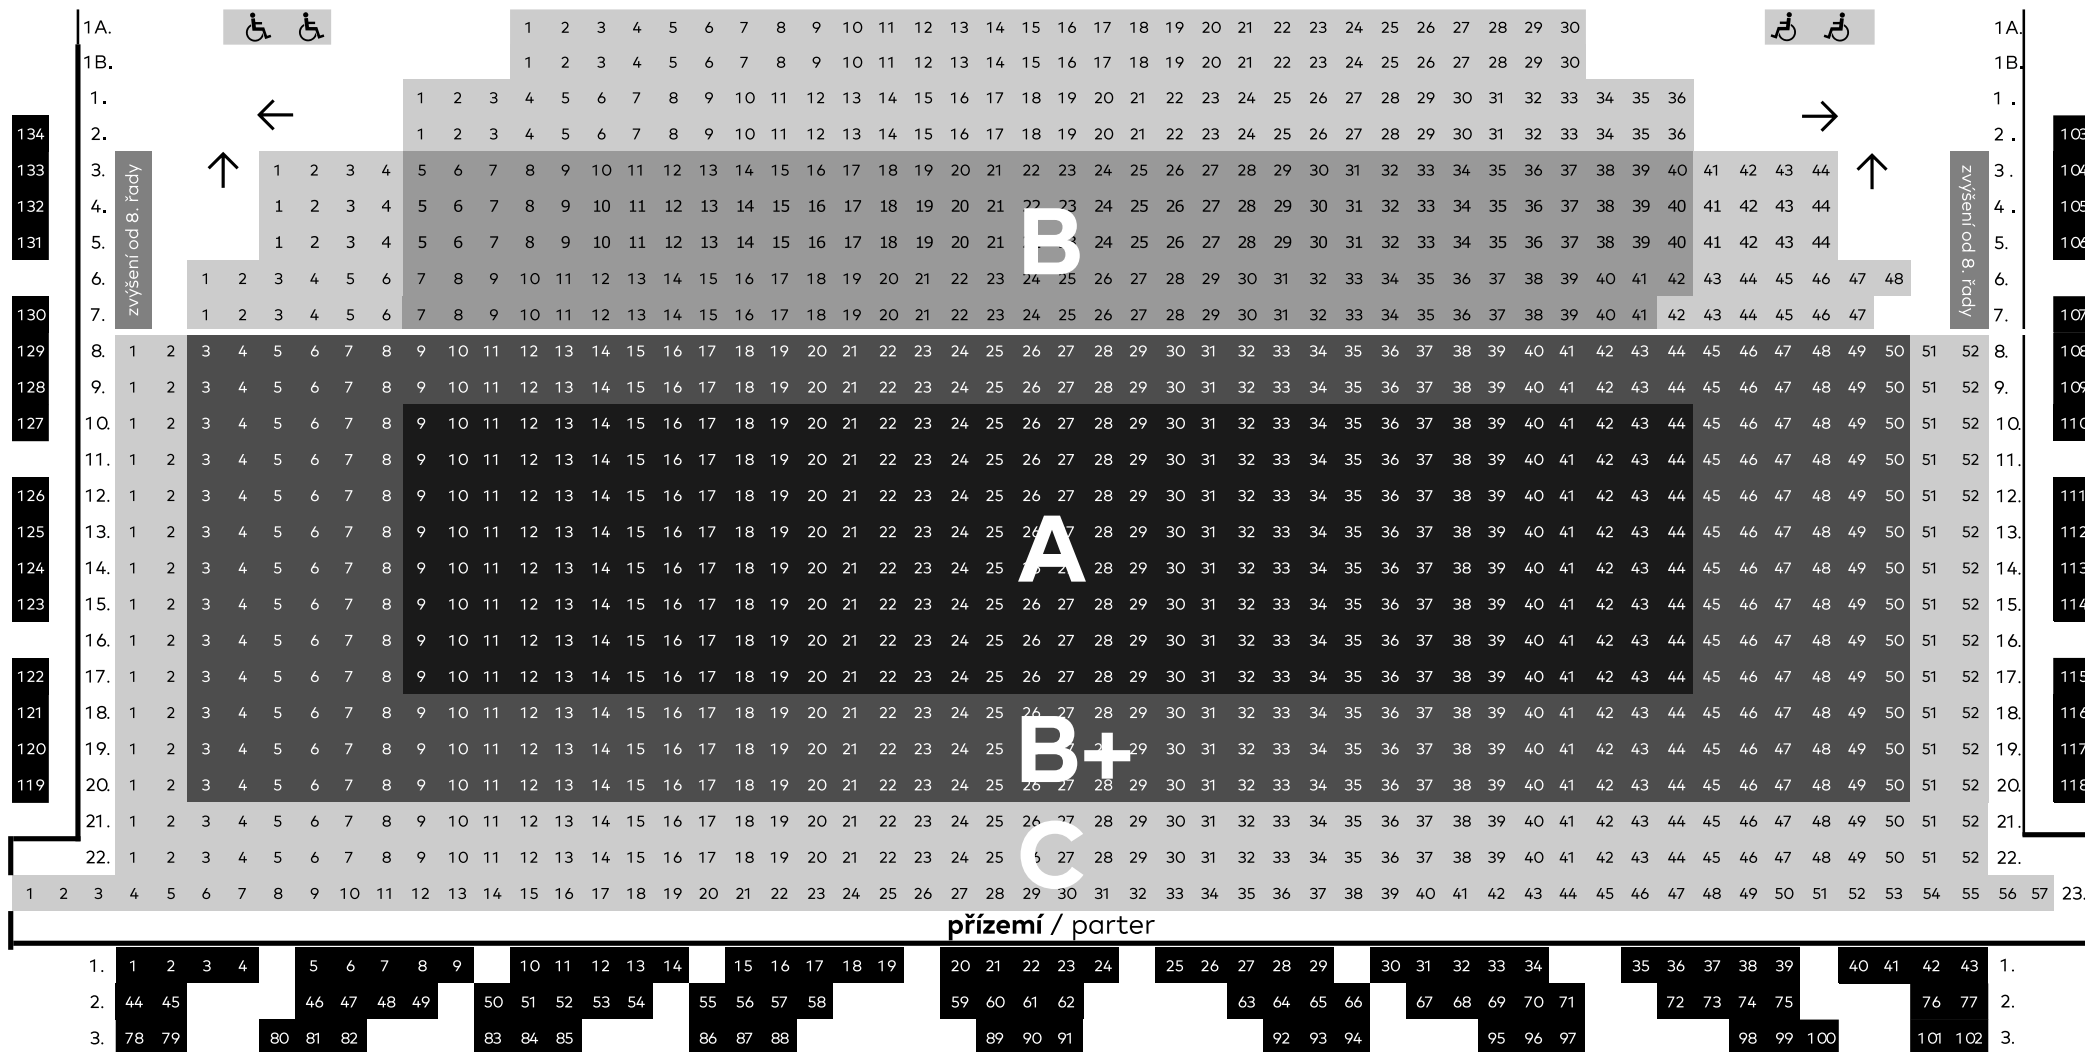

II. ZÁMECKÉ NÁDVOŘÍ, Litomyšl

2nd Castle Courtyard, Litomyšl

celková kapacita: 1.334 míst | přízemí: 1.200 míst | arkády: 134 míst

sektory /sectors: **A** **B+** **B** **C**

JEVIŠTĚ / STAGE
(hloubka 8 m)

arkády / arcad