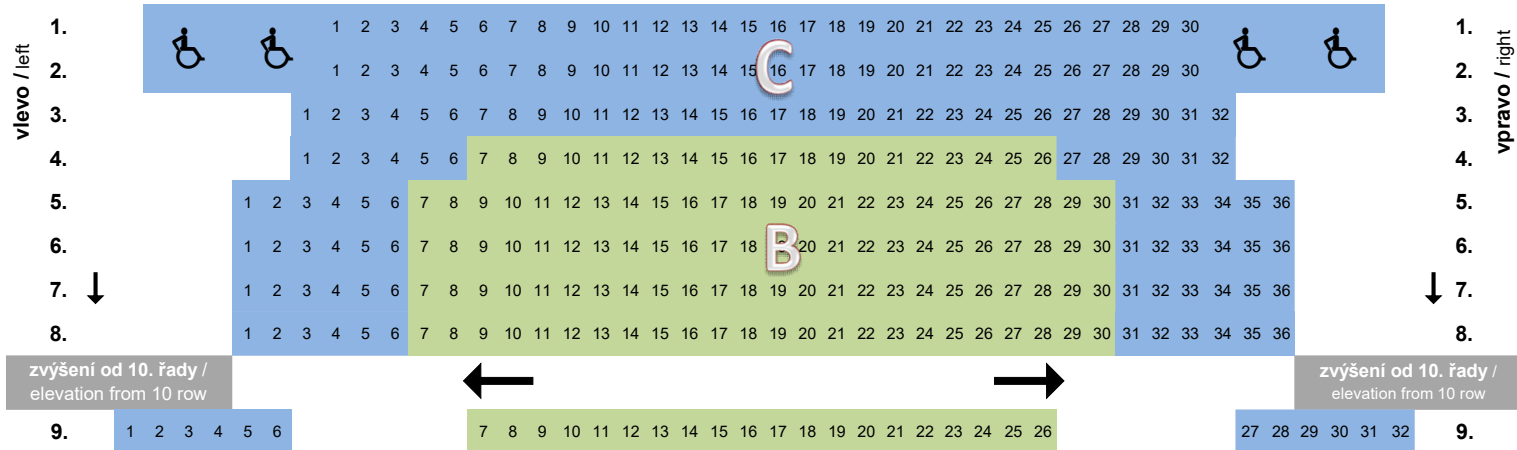

Festivalová hala, Litomyšl / Festival hall, Litomyšl

jeviště / stage

vchod-východ /
entrance-exit

celková kapacita: 1301 míst

koncertní kapacita - A (jeviště 12 m)