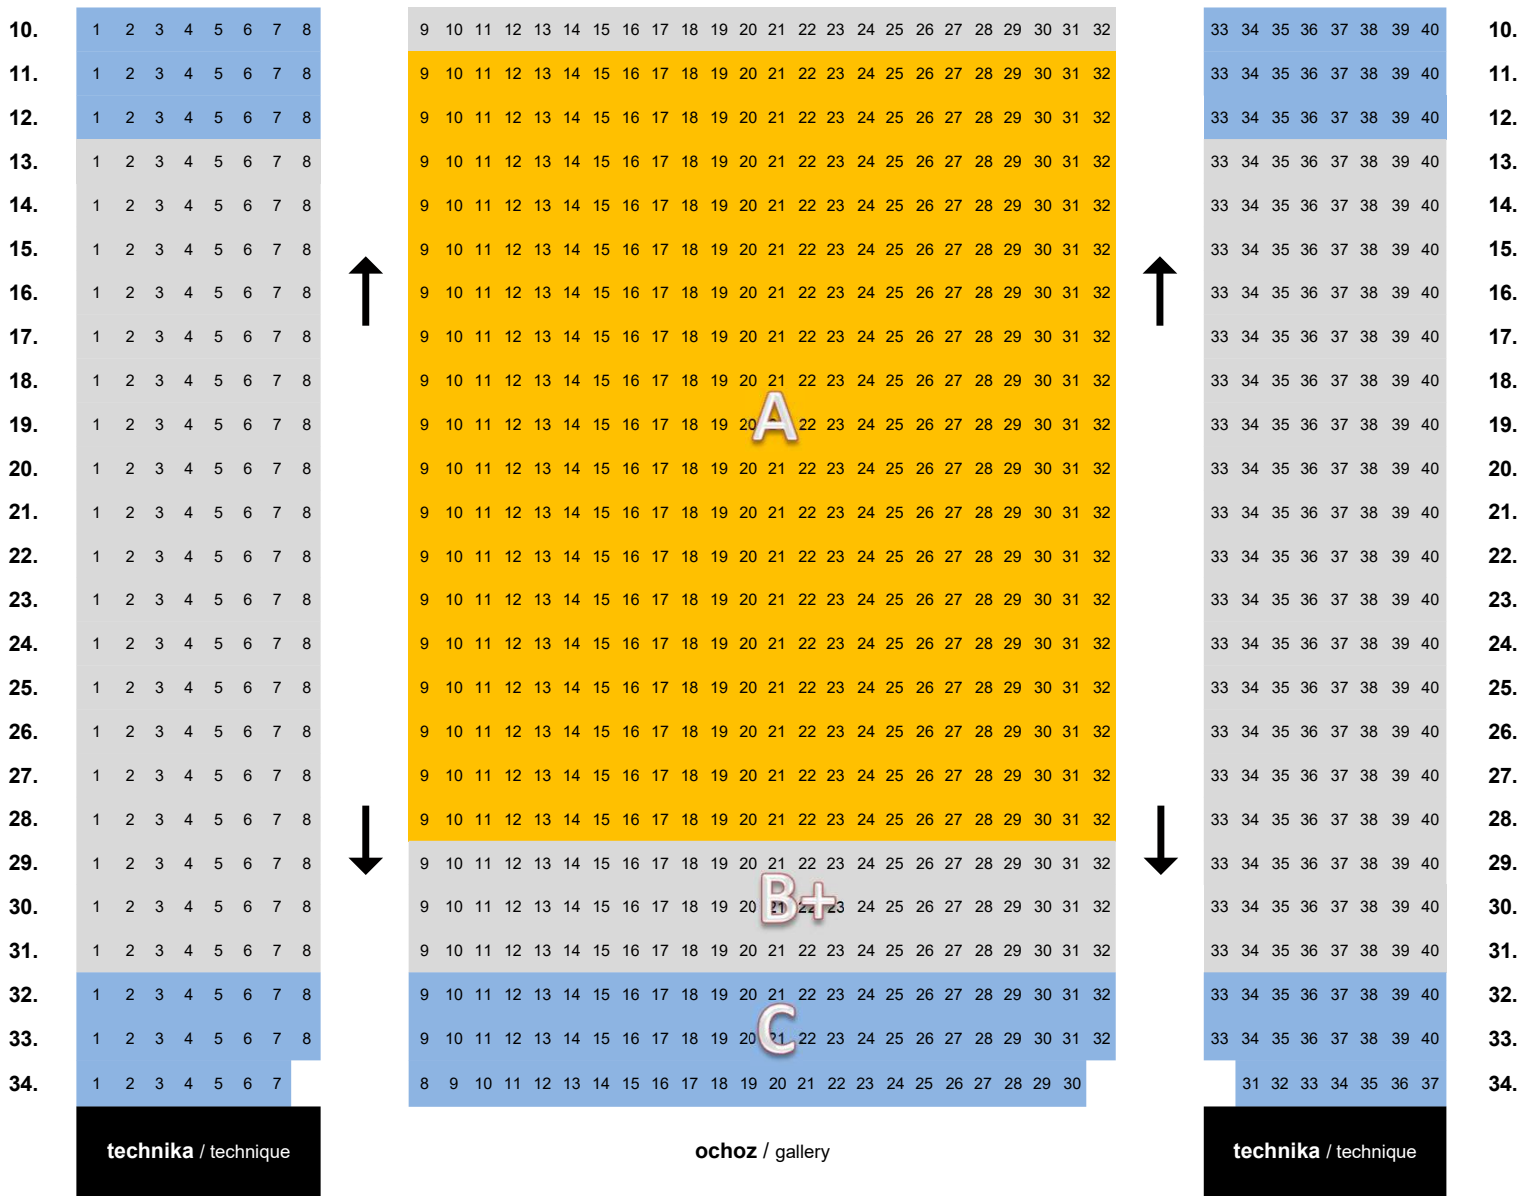

Festivalová hala, Litomyšl / Festival hall, Litomyšl

jeviště / stage

vchod-východ /
entrance-exit

celková kapacita: 1301 míst

koncertní kapacita - A (jeviště 12 m)